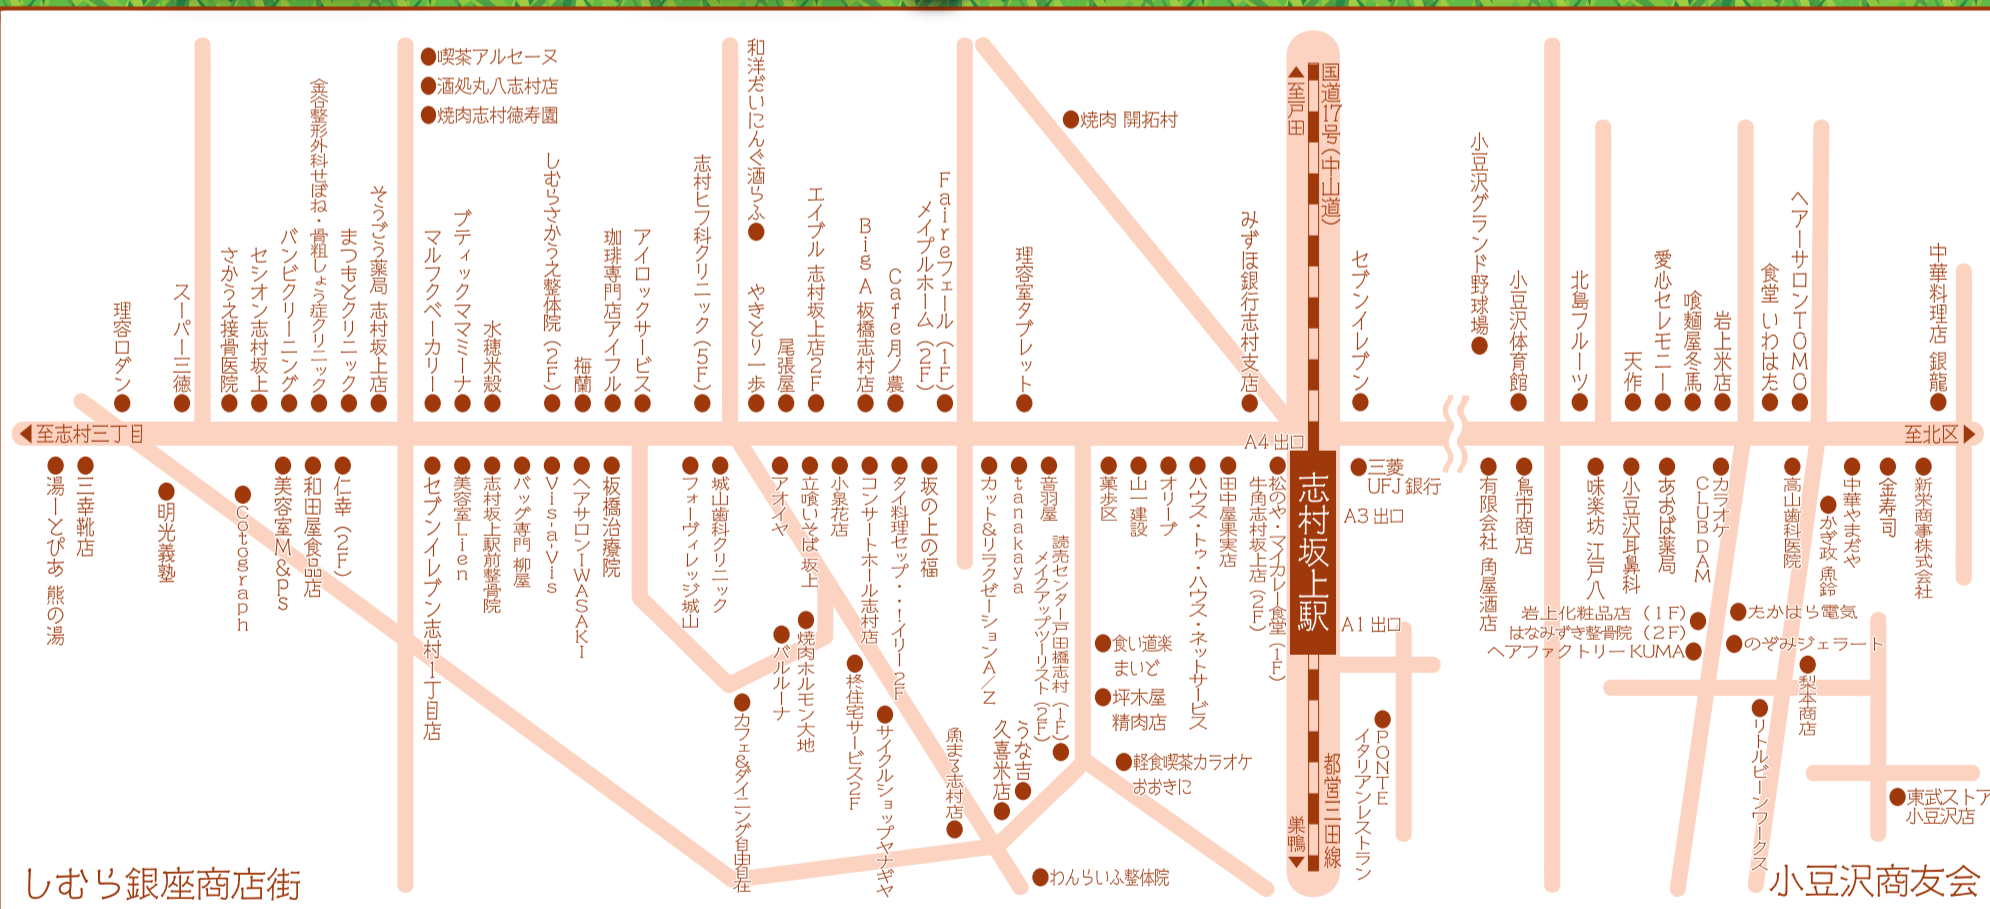

出店飲食店一覧

- 愛心セレモニー (子供向けブース / 豚汁 or おでん)
- のぞみゼラート (ゼラートアイスなど)
- リトルビーンワークス (お好み焼き・焼きそば)
- カラオケダム (緑日)
- ポンテ (イタリアン)

この冬は2つの商店街で、謎解きの大冒険に出かけよう！

ナゾトキクエストは、宝の地図に描かれた謎を解いて志村銀座商店街・小豆沢商友会のそれぞれに隠された宝箱を探す謎解きイベントです。

参加方法:

- ① まずはパンフレットを入手しよう！
※商店街内各店舗で入手できます。
- ② パンフレットに書かれた謎を解こう！
- ③ 隠された宝箱を見つけよう！
- ④ 1月22日のしむあず祭りで発見の報告をしよう！

新型コロナウイルス感染症対策に伴うイベント参加の判断について

- 体調が優れない、または発熱を含む風邪のような症状や体調不良の際は、参加をお控えください。健康と安全確保を最優先にお考え頂いた上で、参加のご判断をお願いいたします。
- 感染症の予防のため、イベント参加時のマスクの着用のほか、こまめな手洗い等ご協力をお願いいたします。